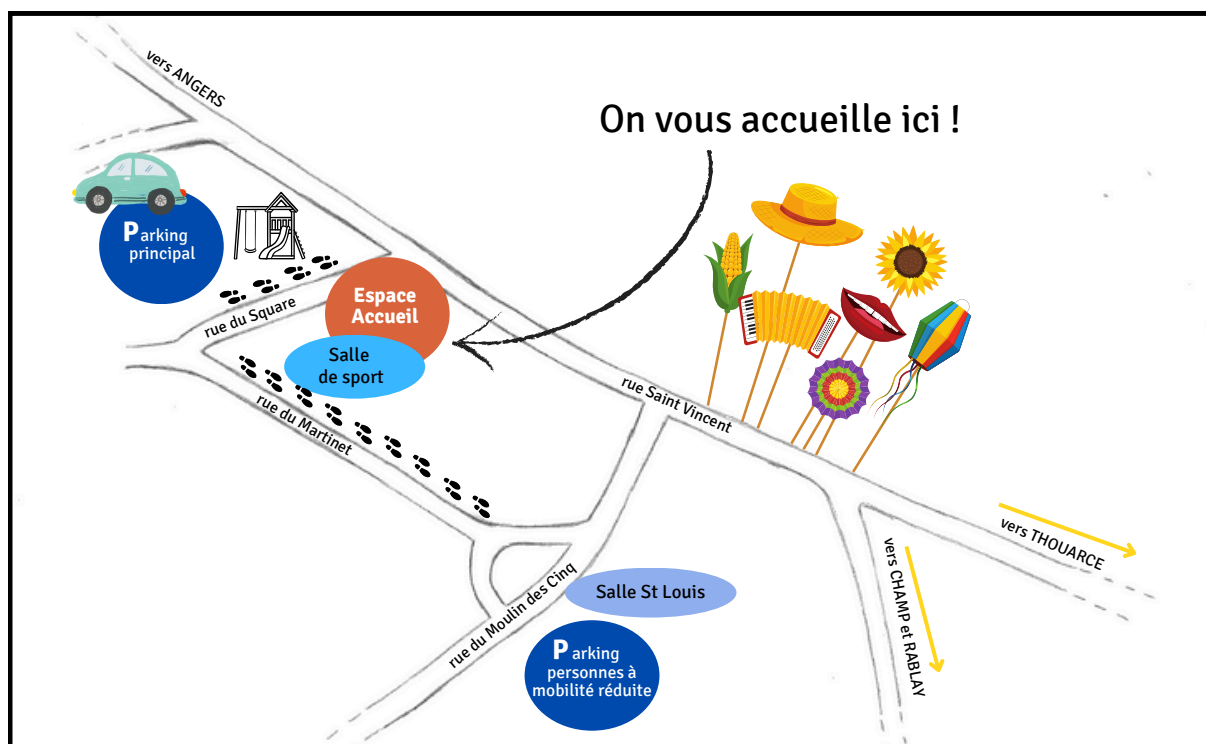

Plan d'accès au site

L'accueil de la parenthèse se fait à la salle de sport. Vous serez orienter par la suite.
Un parking est ouvert sur le terrain en herbe (en face l'ancienne poste)

Autant d'activités en 3 jours, comment c'est possible ?

Le prix libre et conscient

Le prix libre ne veut pas dire gratuit : c'est donner la possibilité à chacun, d'une part, d'avoir accès à une activité selon ses moyens et ses motivations, et d'autre part de donner la possibilité à l'association de perdurer et de mettre en place d'autres projets.

3 principes fondamentaux :

L'égalité : Parce que chacun paie, selon ses moyens

La solidarité : Parce que certains donnent plus et d'autres moins, cela compense.

La fraternité : Elle apparaît dès lors que le profit, la rentabilité et l'inégalité ont cessé d'être les moteurs des rapports humains.

Grâce à vos participations en 2024,
le spectacle "Barbu" est programmé cette année.

Merci

Des bénévoles impliqués

Nos habitants, nos bénévoles ont du talent (mais ça on le savait) et ont également un vrai plaisir de partager !

Merci à eux de partager bénévolement leurs savoirs, leur passion, pour permettre aux autres de découvrir et de s'amuser